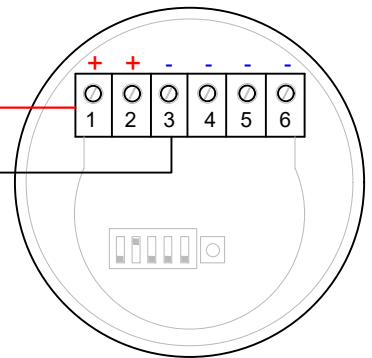

32 TONE SELECTABLE ELECTRONIC SOUNDER CONNECTION CABLAGGIO SIRENA ELETTRONICA A 32 TONI SELEZIONABILI

- IT
- collegare la schermatura a terra in un solo punto (in centrale)
 - la schermatura deve essere continua su tutto il cavo i conduttori devono essere isolati dalla schermatura
- EN
- connect the shielding to the ground at one point only (at the control panel)
 - the shielding must be continuous on the entire cable the conductors must be isolated from the shielding

vista frontale - front view - mod. FD5405

mod. FD5405

24Vcc
gnd

Alimentazione da centrale
o da Alim supplementare

ONEMODULE301

Reol 27k

FIRE - Power supply lines
Power cable type: 24 Vdc shielded
Power supply cable chart: 27,6 Vcc
Maximum voltage drop: 4 Vcc with 1A current

- 1 mmq (34 ohm/Km) Max lenght: 117,6 Mt
- 1,5 mmq (22,5 ohm/Km) Max lenght: 177,7 Mt
- 2,5 mmq (14 ohm/Km) Max lenght: 285,7 Mt

FIRE - Linee di alimentazione
Linea alimentazione tipo: 24 Vdc schermato
Tabella per cavo alimentazione: 27,6 Vcc
Massima caduta di tensione consentita: 4 Vcc
Con una corrente di 1A

- 1 mmq (34 ohm/Km) Dist Max: 117,6 Mt
- 1,5 mmq (22,5 ohm/Km) Dist Max: 177,7 Mt
- 2,5 mmq (14 ohm/Km) Dist Max: 285,7 Mt

CONNECTOR on CARD TD571
CONNETTORE su SCHEDA TD571

da dispositivi su loop
from other devices on loop