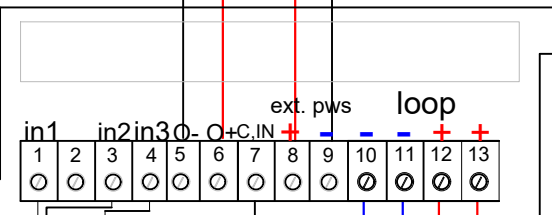

32 TONE SELECTABLE ELECTRONIC SOUNDER CONNECTION CABLAGGIO SIRENA ELETTRONICA A 32 TONI SELEZIONABILI

- IT
- collegare la schermatura a terra in un solo punto (in centrale)
 - la schermatura deve essere continua su tutto il cavo i conduttori devono essere isolati dalla schermatura
- EN
- connect the shielding to the ground at one point only (at the control panel)
 - the shielding must be continuous on the entire cable the conductors must be isolated from the shielding

vista frontale - front view - mod. FD5405

mod. FD5405

24Vcc
gnd

Alimentazione da centrale
o da Alim supplementare

ONEMODULE301

Reol 27k

FIRE - Power supply lines
Power cable type: 24 Vdc shielded
Power supply cable chart: 27,6 Vcc
Maximum voltage drop: 4 Vcc with 1A current

- 1 mmq (34 ohm/Km) Max lenght: 117,6 Mt
- 1,5 mmq (22,5 ohm/Km) Max lenght: 177,7 Mt
- 2,5 mmq (14 ohm/Km) Max lenght: 285,7 Mt

FIRE - Linee di alimentazione
Linea alimentazione tipo: 24 Vdc schermato
Tabella per cavo alimentazione: 27,6 Vcc
Massima caduta di tensione consentita: 4 Vcc
Con una corrente di 1A

twisted and shielded cable with two wires
cavo twistato e schermato a due conduttori
LSZH GR4 EN50200 CEI20-36/20-37

Distances with detectors, modules I/O or call points (max 240 for loop)

- 1250 mt. 2x0,5 mmq
- 1850 mt. 2x0,75 mmq
- 2500 mt. 2x1 mmq
- 3500 mt. 2x1,5 mmq
- 5000 mt. 2x2,5 mmq