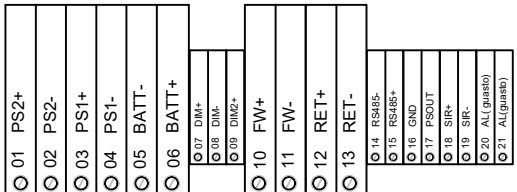

CONNECTOR on CARD TD571
CONNETTORE su SCHEDA TD571

da dispositivi su loop
from other devices on loop

twisted and shielded cable with two wires
cavo twistato e schermato a due conduttori
LSZH GR4 EN50200 CEI20-36/20-37

Distances with detectors, modules I/O or call points (max 240 for loop)

- 1250 mt. 2x0,5 mmq
- 1850 mt. 2x0,75 mmq
- 2500 mt. 2x1 mmq
- 3500 mt. 2x1,5 mmq
- 5000 mt. 2x2,5 mmq

For addressable sounder or wireless receivers the distance depends on the quantity of devices.

Distanze con sensori, moduli I/O o pulsanti (max 240 per loop)

- 1250 mt. 2x0,5 mmq
- 1850 mt. 2x0,75 mmq
- 2500 mt. 2x1 mmq
- 3500 mt. 2x1,5 mmq
- 5000 mt. 2x2,5 mmq

Per sirene indirizzate o ricevitori via radio la distanza viene dimensionata in funzione del numero di dispositivi.

MOD. ONE
mod. FD5405

N°053_one FAMILY: FIRE SYSTEM TYPE: SIRENS AND BELLS

TELEDATA
20132 MILANO - Via Giuliotti, 8
Tel. +39 02-2592795 +39 02-27201352 Fax +39 02-2593704